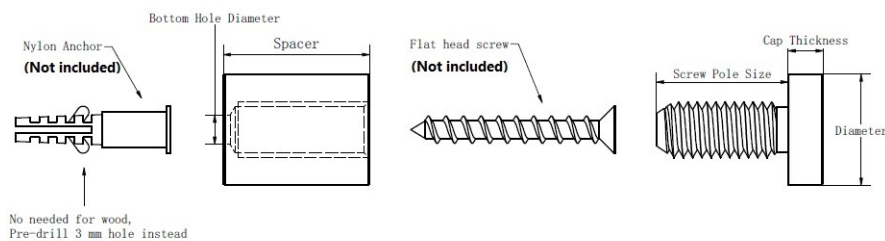

PRODUCT SHEET

Description:

Sign Board Screw, Clear Acrylic, $\varnothing 13 \times 19 \text{ mm}$

Item number:

22.11.161-0

Units	Box	Carton	HS Code	Barcode
Pcs.	4	100	3906100000	
5704866512916				

Diameter	Cap Thickness	Spacer	Screw Pole Size	Bottom Hole Size	Max Panel Thickness
13 mm	4 mm	13 mm	$\varnothing 8 \times 10 \text{ mm}$	4,2 mm	3 mm
13 mm	4 mm	19 mm	$\varnothing 8 \times 15,5 \text{ mm}$	4,2 mm	8 mm
19 mm	6 mm	19 mm	$\varnothing 10 \times 16,5 \text{ mm}$	5 mm	8 mm
19 mm	6 mm	25 mm	$\varnothing 10 \times 22,5 \text{ mm}$	5 mm	14 mm
25 mm	6 mm	25 mm	$\varnothing 10 \times 21 \text{ mm}$	5 mm	14 mm